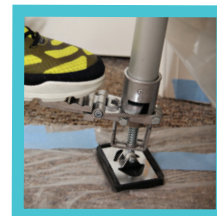

HEAVY DUTY

TRIMACO

E-Z UP[®]

POSTE DE CONTENÇÃO DE POEIRA

12 pés
16 pés
20 pés

Patente pendente

USE COM PELÍCULAS DE PLÁSTICO PARA CRIAR UMA BARREIRA DE POEIRA

clip de plástico no clipe rápido

Poste Extensível

pedal para um ajuste perfeito

E-Z UP®

POSTE DE CONTENÇÃO DE POEIRA PARA TRABALHOS PESADOS

O Poste de Contenção de Pó Heavy Duty E-Z Up® da Trimaco funciona com películas de plástico para criar uma barreira de poeira no local de trabalho. A construção de alumínio resistente está disponível em três alturas: 12 pés, 16 pés e 20 pés. Basta prender o plástico no clipe rápido e ajustar o poste à altura do teto. O pedal exclusivo garante um ajuste perfeito.