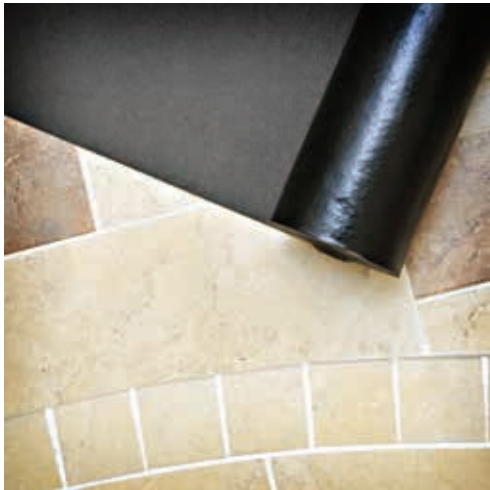

HEAVY DUTY SUPERTUFF® SURFACE PROTECTOR

PROTECCIÓN RESISTENTE A IMPACTOS

Este protector de superficie para trabajos pesados es absorbente, antideslizante y reutilizable. Ideal para todo tipo de pisos y encimeras, el protector de superficie SuperTuff para trabajo pesado es perfecto para cualquier trabajo de construcción, reparación, renovación o pintura. Cuenta con protección resistente a los impactos, además es duradero y fácil de limpiar. Fibra absorbente hecha 100% de botellas PET recicladas post consumo.

Nespoli #	Trimaco #		Size
199120	86365	Heavy Duty SuperTuff™ Surface Protector	36"x50'

ABSORBENTE, ANTIDSLIZANTE + REUTILIZABLE
EXCELENTE PARA TODO TIPO DE PISOS + MOSTRADORES
PRUEBA DE FUGAS
HECHO EN LOS EE. UU.
FÁCIL DE LIMPIAR
DE LARGA DURACIÓN

NespoliSpain0722

**NESPOLI
GROUP**

DISTRIBUTED BY RULO PLUMA
WWW.NESPOLIGROUP.ES

TRIMACO

SUPPLYING JOBSITE CONFIDENCE SINCE 1906 | www.trimaco.com